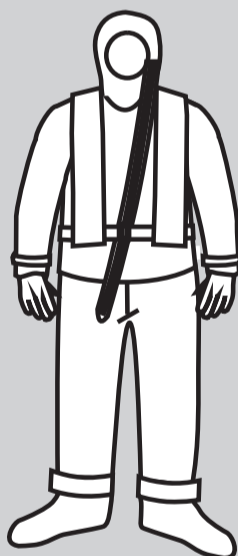

SOLAS Immersion Suit PS2014

SOLAS Roupa de Imersão PS2014

1 Remove hood and footwear.
Remova capacete e calçados

2 Don the suit – legs first.
Coloque o traje - pernas primeiro

3 Put on the hood. Tighten the foot and wrist straps.
Coloque o capuz. Aperte o tirante dos pés e pulsos

4 Zip up front zipper.
Feche o zíper frontal

5 Don the life jacket.
Coloque o colete salva-vidas

6 Don the gloves.
Coloque as luvas

7 Jump into the water feet first.
Pule na água, verticalmente com os pés primeiro