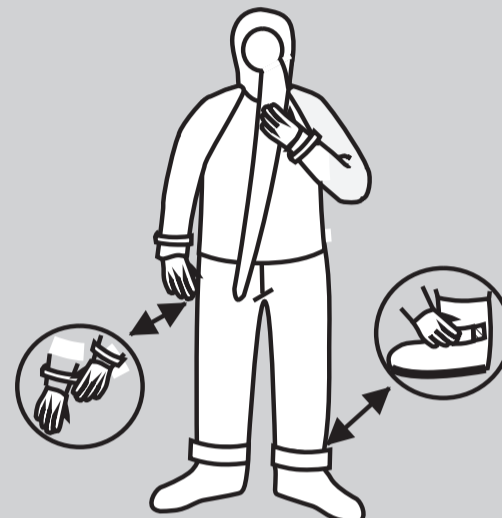

SOLAS Immersion Suit PS2014

SOLAS Roupa de Imersão PS2014

1 Remove hood and footwear.
Remova capacete e calçados

2 Don the suit – legs first.
Coloque o traje - pernas primeiro

3 Put on the hood. Tighten the foot and wrist straps.
Coloque o capuz. Aperte o tirante dos pés e pulsos

4 Zip up front zipper.
Feche o zíper frontal

5 Don the life jacket.
Coloque o colete salva-vidas

6 Don the gloves.
Coloque as luvas

7 Jump into the water feet first.
Pule na água, verticalmente com os pés primeiro