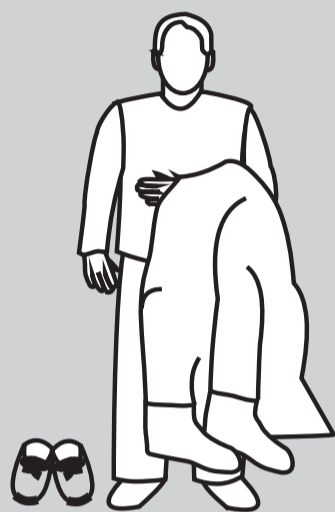

SOLAS Immersion Suit PS2014

SOLAS Roupa de Imersão PS2014

1 Remove hood and footwear.
Remova capacete e calçados

2 Don the suit – legs first.
Coloque o traje - pernas primeiro

3 Put on the hood. Tighten the foot and wrist straps.
Coloque o capuz. Aperte o tirante dos pés e pulsos

4 Zip up front zipper.
Feche o zíper frontal

5 Don the life jacket.
Coloque o colete salva-vidas

6 Don the gloves.
Coloque as luvas

7 Jump into the water feet first.
Pule na água, verticalmente com os pés primeiro

8 Turn onto your back.
Flutue de barriga para cima