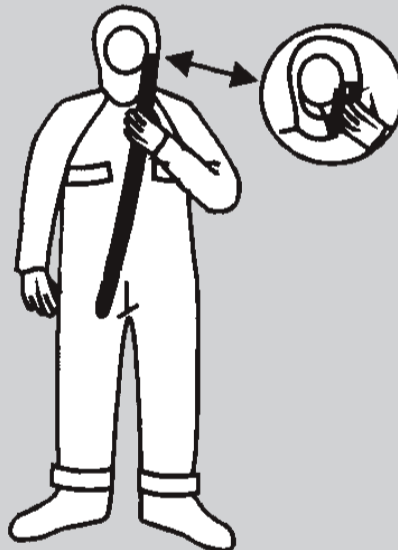

Combinaison d'immersion SOLAS PS5002

Instructions d'enfilage

1 Retirer la cagoule et les chaussures

2 Enfiler la combinaison, les jambes en premier

3 Mettre la cagoule. Serrer les sangles des pieds

4 Serrer les sangles de réglage situées à l'intérieur de la combinaison

5 Monter la fermeture à glissière de devant

6 Attacher l'anneau en D au mousqueton sur la poitrine

7 Enfiler les gants

8 Sauter dans l'eau les pieds en premier et se mettre sur le dos.

Si nécessaire, activer la lumière de signalisation