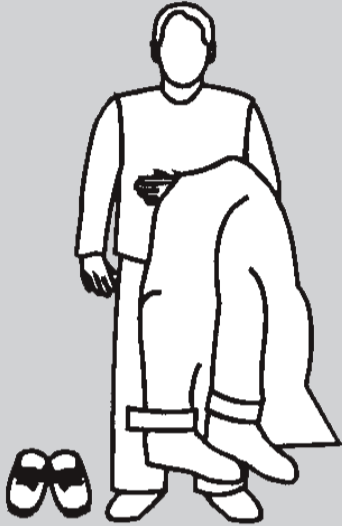

Combinaison d'immersion SOLAS PS5002

Instructions d'enfilage

1 Retirer la cagoule et les chaussures

2 Enfiler la combinaison, les jambes en premier

3 Mettre la cagoule. Serrer les sangles des pieds

4 Serrer les sangles de réglage situées à l'intérieur de la combinaison

5 Monter la fermeture à glissière de devant

6 Attacher l'anneau en D au mousqueton sur la poitrine

7 Enfiler les gants

8 Sauter dans l'eau les pieds en premier et se mettre sur le dos.

Si nécessaire, activer la lumière de signalisation