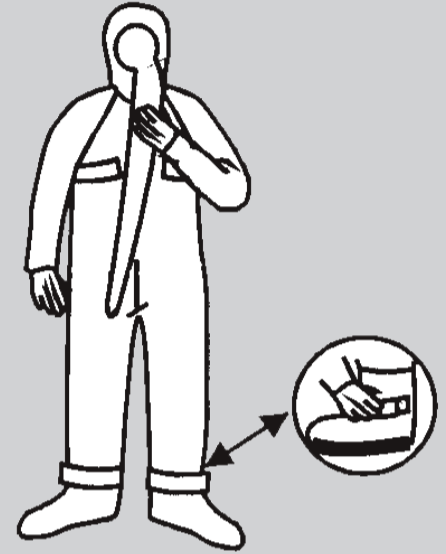

Combinaison d'immersion SOLAS PS5002

Instructions d'enfilage

1 Retirer la cagoule et les chaussures

2 Enfiler la combinaison, les jambes en premier

3 Mettre la cagoule. Serrer les sangles des pieds

4 Serrer les sangles de réglage situées à l'intérieur de la combinaison

5 Monter la fermeture à glissière de devant

6 Attacher l'anneau en D au mousqueton sur la poitrine

7 Enfiler les gants

8 Sauter dans l'eau les pieds en premier et se mettre sur le dos.

Si nécessaire, activer la lumière de signalisation