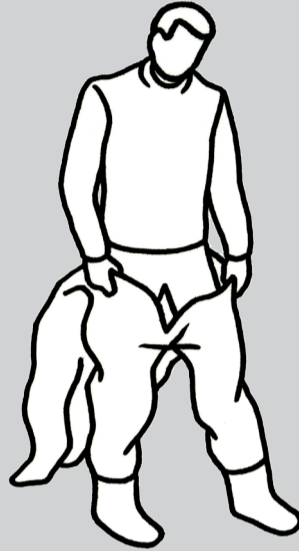

Combinaison d'immersion SOLAS PS5002

Instructions d'enfilage

1 Retirer la cagoule et les chaussures

2 Enfiler la combinaison, les jambes en premier

3 Mettre la cagoule. Serrer les sangles des pieds

4 Serrer les sangles de réglage situées à l'intérieur de la combinaison

5 Monter la fermeture à glissière de devant

6 Attacher l'anneau en D au mousqueton sur la poitrine

7 Enfiler les gants

8 Sauter dans l'eau les pieds en premier et se mettre sur le dos.

Si nécessaire, activer la lumière de signalisation