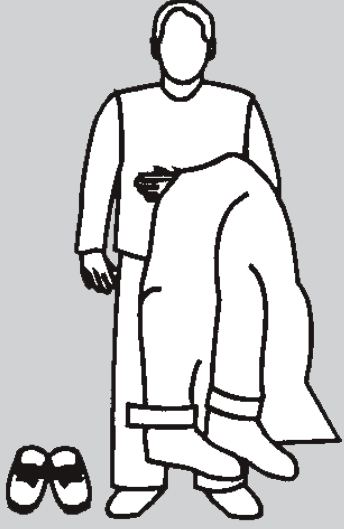

SOLAS Immersion Suit PS5002

Kullanma Talimatı

1 Başlıkları ve ayakkabıları çıkartın

2 Önce ayaklar olmak üzere, elbisenin içine girin

3 Başlığı takın.
Ayak kayışlarını sıkıştırın

4 Elbisenin içindeki kayışlardan giysinin paça boyunu ayarlayacak şekilde sıkıştırın

5 Ön fermuarı çekin

6 D-ring (halkasını) göğsün üstünden çengele geçirin

7 Eldivenleri giyin

8 Ayaklar önce olacak şekilde suya atlayın ve sırtüstü dönün.

Eğer gerekli ise acil durum lambasını yakın