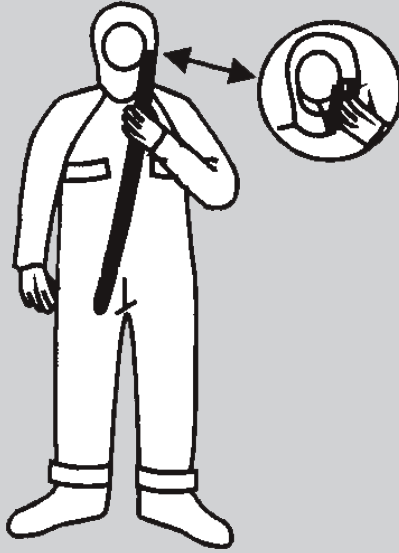

SOLAS Immersion Suit PS5002

Kullanma Talimatı

1 Başlıkları ve ayakkabıları çıkartın

2 Önce ayaklar olmak üzere, elbisenin içine girin

3 Başlığı takın.
Ayak kayışlarını sıkıştırın

4 Elbisenin içindeki kayışlardan giysinin paça boyunu ayarlayacak şekilde sıkıştırın

5 Ön fermuarı çekin

6 D-ring (halkasını) göğsün üstünden çengele geçirin

7 Eldivenleri giyin

8 Ayaklar önce olacak şekilde suya atlayın ve sırtüstü dönün.

Eğer gerekli ise acil durum lambasını yakın