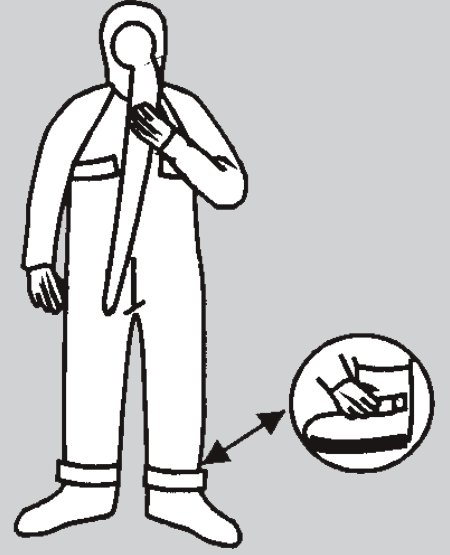

SOLAS Immersion Suit PS5002

Kullanma Talimatı

1 Başlıkları ve ayakkabıları çıkartın

2 Önce ayaklar olmak üzere, elbisenin içine girin

3 Başlığı takın.
Ayak kayışlarını sıkıştırın

4 Elbisenin içindeki kayışlardan giysinin paça boyunu ayarlayacak şekilde sıkıştırın

5 Ön fermuarı çekin

6 D-ring (halkasını) göğsün üstünden çengele geçirin

7 Eldivenleri giyin

8 Ayaklar önce olacak şekilde suya atlayın ve sırtüstü dönün.

Eğer gerekli ise acil durum lambasını yakın