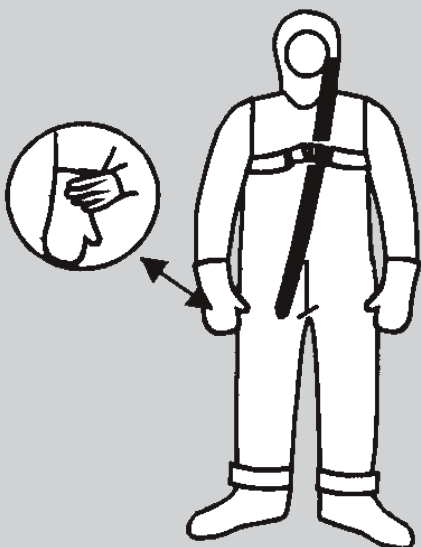

SOLAS Immersion Suit PS5002

Kullanma Talimatı

1 Başlıkları ve ayakkabıları çıkartın

2 Önce ayaklar olmak üzere, elbisenin içine girin

3 Başlığı takın.
Ayak kayışlarını sıkıştırın

4 Elbisenin içindeki kayışlardan giysinin paça boyunu ayarlayacak şekilde sıkıştırın

5 Ön fermuarı çekin

6 D-ring (halkasını) göğsün üstünden çengele geçirin

7 Eldivenleri giyin

8 Ayaklar önce olacak şekilde suya atlayın ve sırtüstü dönün.

Eğer gerekli ise acil durum lambasını yakın