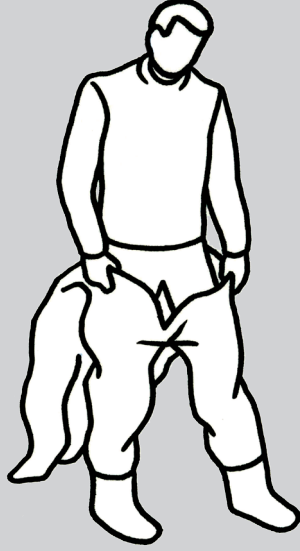

SOLAS Immersion Suit PS5002

Kullanma Talimatı

1 Başlıkları ve ayakkabıları çıkartın

2 Önce ayaklar olmak üzere, elbisenin içine girin

3 Başlığı takın.
Ayak kayışlarını sıkıştırın

4 Elbisenin içindeki kayışlardan giysinin paça boyunu ayarlayacak şekilde sıkıştırın

5 Ön fermuarı çekin

6 D-ring (halkasını) göğsün üstünden çengele geçirin

7 Eldivenleri giyin

8 Ayaklar önce olacak şekilde suya atlayın ve sırtüstü dönün.

Eğer gerekli ise acil durum lambasını yakın