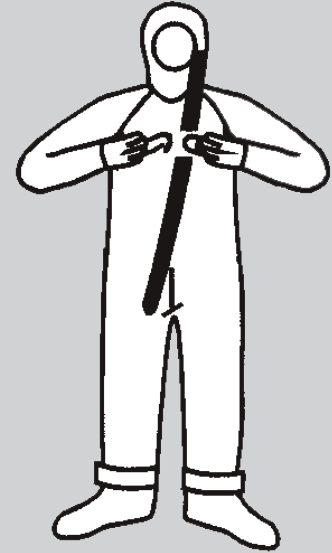

SOLAS Immersion Suit PS5002

Kullanma Talimatı

1 Başlıkları ve ayakkabıları çıkartın

2 Önce ayaklar olmak üzere, elbisenin içine girin

3 Başlığı takın.
Ayak kayışlarını sıkıştırın

4 Elbisenin içindeki kayışlardan giysinin paça boyunu ayarlayacak şekilde sıkıştırın

5 Ön fermuarı çekin

6 D-ring (halkasını) göğsün üstünden çengele geçirin

7 Eldivenleri giyin

8 Ayaklar önce olacak şekilde suya atlayın ve sırtüstü dönün.

Eğer gerekli ise acil durum lambasını yakın